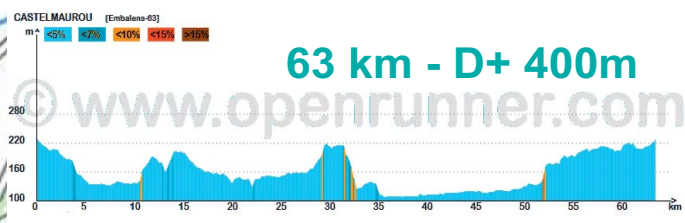

**Pompignan**

**Villaudric**

**Embalens**

72 km

63 km

53 km

**Circuits de POMPIGNAN - EMBALENS & VILLAUDRIC - VNO**  
Distances 72 - 63 & 53 km - Dénivelé + commun : 400 m (env)

**Castelmaurou**