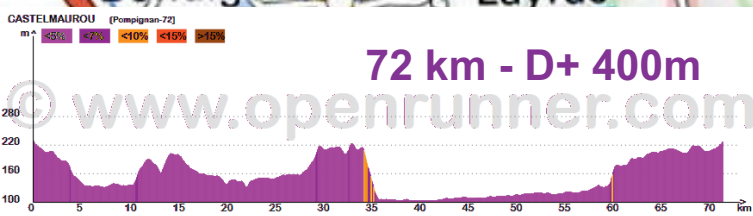

**Pompignan**

**Villaudric**

**Embalens**

72 km

63 km

53 km

**Circuits de POMPIGNAN - EMBALENS & VILLAUDRIC - VNO**  
Distances 72 - 63 & 53 km - Dénivelé + commun : 400 m (env)

**Castelmaurou**