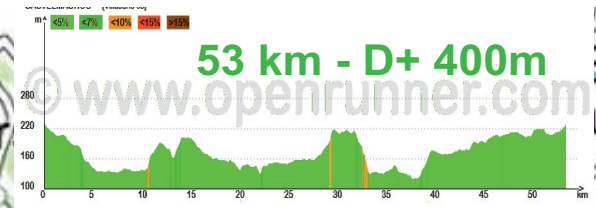

**Pompignan**

**Villaudric**

**Embalens**

72 km

63 km

53 km

**Circuits de POMPIGNAN - EMBALENS & VILLAUDRIC - VNO**  
Distances 72 - 63 & 53 km - Dénivelé + commun : 400 m (env)

**Castelmaurou**